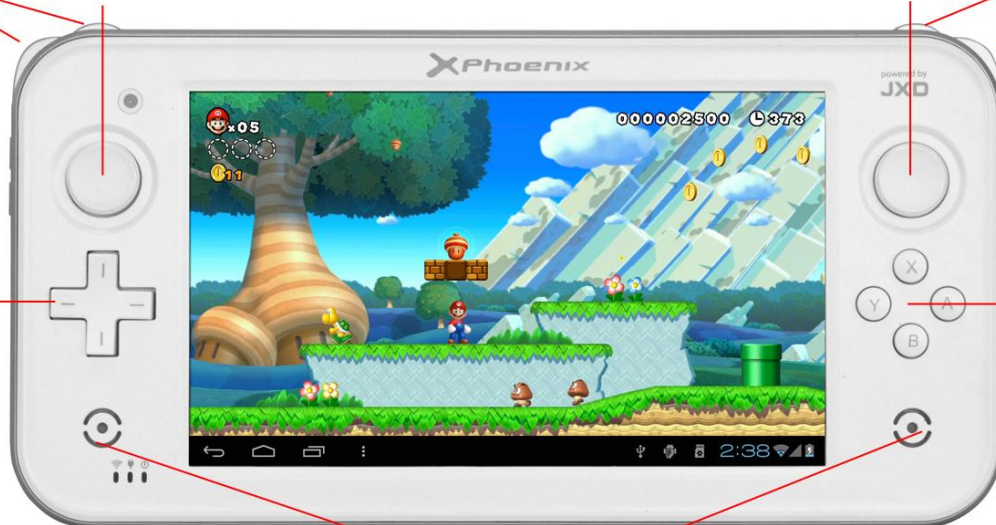

Compatible con USB On The Go. Con tantas maneras de conectarse, siempre puedes encontrarte en línea.

Botones frontales y laterales

Botones superiores izquierdos

Joystick izquierdo

Botones superiores derechos

Joystick derecho

Cruceta direccional

4 botones

Altavoces estéreo frontales

Conectores externos

ESPECIFICACIONES TÉCNICAS

- Procesador: Dual Core Amlogic MX 1,5GHz Cortex A9.
- Ram: 1GB DDR3.
- Almacenamiento: 8GB y Ranura de tarjetas micro SD (hasta 32GB).
- Pantalla: LCD capacitivo de 7", 16:9 y 1024 x 600 Multitouch.
- Conexión: Wi-Fi 802.11 b/g.
- Salida de Video: Micro USB, HDMI Full HD video (1080p)
- Salida de Audio: 3,5 mm.
- Características Adicionales: Botones físicos de juegos, Cámara frontal, 2 altavoces frontales y micrófono.
- Interfaz de PC: USB 2.0 Hi-speed (alta velocidad).
- Sistema Operativo: Android 4.1.1
- Sensores: G-sensor.

Contenido de la caja

- Game Tablet Phoenix Casia S7300.
- Manual de usuario.
- Adaptador de Corriente.
- Cable USB.
- Cable OTG.

Dimensiones y peso

- Dimensiones: Altura: 121,6 mm, Anchura: 241 mm, Profundidad: 13 mm
- Peso: 423 grs.