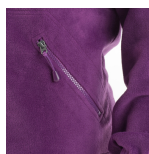

DETALLES

Detalle bolsillo lateral.